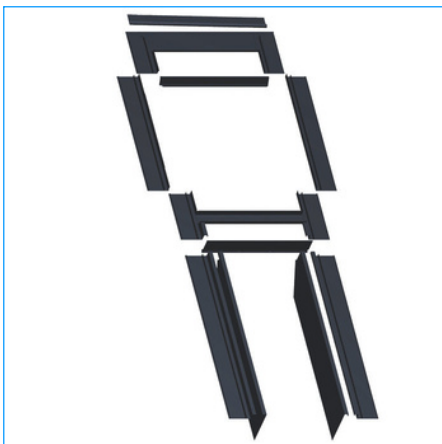

## Arten von Eindeckrahmen:

- **F** - Eindeckrahmen für **gewellte** Dacheindeckungen
- **P** - Eindeckrahmen für **flache** Dacheindeckungen
- **M** - Modul;
  - **MF** - Modul für **gewellte** Dacheindeckungen\*
  - **MP** - Modul für **flache** Dacheindeckungen
- **K** - Knie-Eindeckrahmen (zur Verbindung des Dachfensters mit dem Fassadenfenster - auch in modularer Ausführung erhältlich)
- Eindeckrahmen für **Biberschwanz**
- Eindeckrahmen **mit Kasten für Flachdach (Holz + Styropor)**
- Eindeckrahmen für **Blechpaneelle**
- **RENOVI-Eindeckrahmen** (um ein altes Fenster durch ausgewählte Skyfens-Fenster zu ersetzen)

\*Spezielle Eindeckrahmen ermöglichen den Einbau von Fenstern neben- oder übereinander

Eindeckrahmen für Flachdächer

Eindeckrahmen für gewellte Dacheindeckungen

Modul-Eindeckrahmen

Eindeckrahmen für Biberschwanz

Knie-Eindeckrahmen - gewellt "F", flach "P"

Modularer Knie-Eindeckrahmen - gewellt "F", flach "P"

Eindeckrahmen mit Kasten für Flachdach