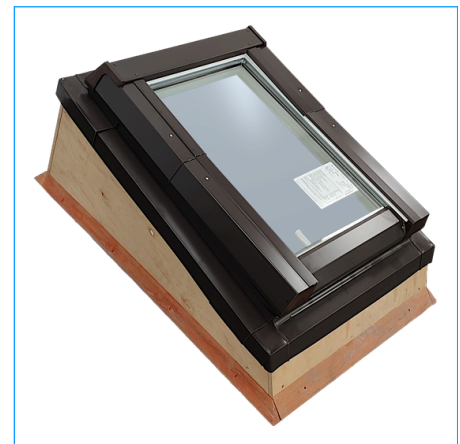

## Arten von Eindeckrahmen:

- **F** - Eindeckrahmen für **gewellte** Dacheindeckungen
- **P** - Eindeckrahmen für **flache** Dacheindeckungen
- **M** - Modul;
  - **MF** - Modul für **gewellte** Dacheindeckungen\*
  - **MP** - Modul für **flache** Dacheindeckungen
- **K** - Knie-Eindeckrahmen (zur Verbindung des Dachfensters mit dem Fassadenfenster - auch in modularer Ausführung erhältlich)
- Eindeckrahmen für **Biberschwanz**
- Eindeckrahmen **mit Kasten für Flachdach (Holz + Styropor)**
- Eindeckrahmen für **Blechpaneelle**
- **RENOVI-Eindeckrahmen** (um ein altes Fenster durch ausgewählte Skyfens-Fenster zu ersetzen)

\*Spezielle Eindeckrahmen ermöglichen den Einbau von Fenstern neben- oder übereinander

Eindeckrahmen für Flachdächer

Eindeckrahmen für gewellte Dacheindeckungen

Modul-Eindeckrahmen

Eindeckrahmen für Biberschwanz

Knie-Eindeckrahmen - gewellt "F", flach "P"

Modularer Knie-Eindeckrahmen - gewellt "F", flach "P"

Eindeckrahmen mit Kasten für Flachdach