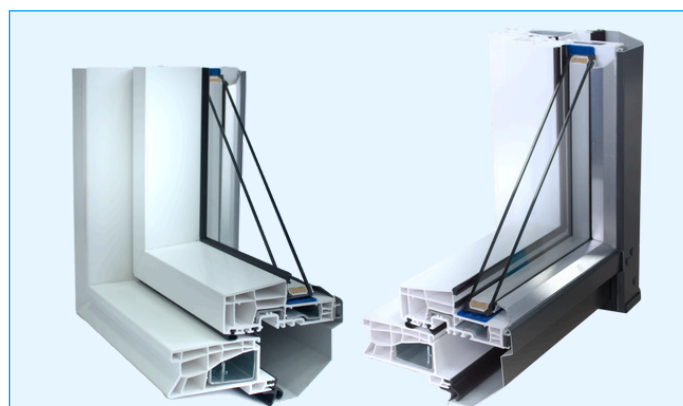

SKYLIGHT ECONOMIC

Energooszczędność	<ul style="list-style-type: none"> • pakiet 2-szybowy • prosty klasyczny profil • parametr $U_w = 1,4 \text{ W/m}^2\text{K}$
Materiał	<ul style="list-style-type: none"> • PCV bezotłowiowe • stalowe wzmocnienia
Oś obrotu	<ul style="list-style-type: none"> • podwyższona (okno 3/4)
Otwieranie	<ul style="list-style-type: none"> • manualne
Klamka	<ul style="list-style-type: none"> • zamontowana na dole • dwie pozycja pasywnej wentylacji

- **Nowy ulepszony profil** w połączeniu z pakietem 2-szybowym gwarantuje zrównoważony bilans pozyskiwania i strat energii cieplnej. Współczynnik U_w na poziomie 1,4 W/m²K.
- **Długotrwała żywotność.** Estetyczny, odporny na starzenie, nie wrażliwy na wilgoć i zmiany temperatury PVC, idealny do zastosowania w każdym pomieszczeniu Twojego domu.
- **Podwyższona oś obrotu 3/4** zwiększa widoczność z okna oraz swobodny dostęp.
- **Design.** Okno o prostym klasycznym profilu idealnie rozświetli wnętrze o każdym stylu.
- **Autorski, opatentowany system okuć** gwarantuje pełną stabilność skrzydła zarówno w funkcji uchylnej, otwartej jak i obrotowej przy zachowaniu całkowitego bezpieczeństwa.
- **System czterech uszczelek** odpornych na niskie temperatury zapewnia doskonałą szczelność okna dachowego Skylight.
- **Możliwy montaż na dachu** o kącie nachylenia od 15 do 70 stopni.
- **Łatwiejsza wymiana pakietu** szybowego dzięki montażowi "od czoła".
- **Zastosowanie sprężyny ze Skylight** przy ramie Supro - balans pomiędzy ceną, a jakością.
- **Zewnętrzne obłachowanie** okna dachowego **zabezpiecza okucia przed wpływem czynników atmosferycznych** oraz poprawia doszczelnienie połączenia ościeżnica-skrzydło.
- **Okucie amortyzujące** nie wymaga żadnej regulacji.
- **Nie wymaga specjalnych zabiegów konserwacyjnych.** Pielęgnacja ogranicza się do mycia okien.
- **Wygodna pozycja do mycia** zewnętrznej strony okna - odwrócenie skrzydła o 120 stopni.