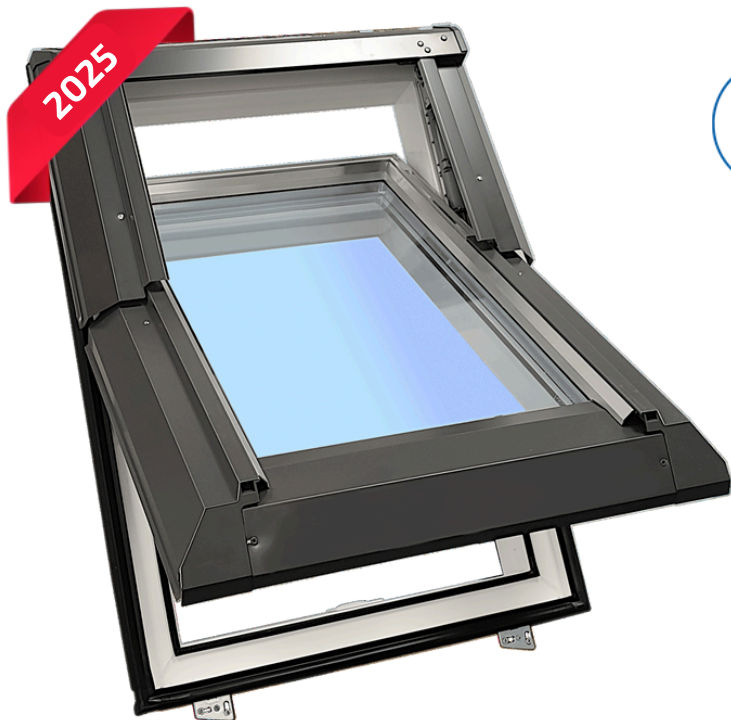

SKYLIGHT ECONOMIC

Energooszczędność	<ul style="list-style-type: none"> • pakiet 2-szybowy • prosty klasyczny profil • parametr $U_w = 1,4 \text{ W/m}^2\text{K}$
Materiał	<ul style="list-style-type: none"> • PCV bezotłowiowe • stalowe wzmocnienia
Oś obrotu	<ul style="list-style-type: none"> • podwyższona (okno 3/4)
Otwieranie	<ul style="list-style-type: none"> • manualne
Klamka	<ul style="list-style-type: none"> • zamontowana na dole • dwie pozycja pasywnej wentylacji

- **Nowy ulepszony profil** w połączeniu z pakietem 2-szybowym gwarantuje zrównoważony bilans pozyskiwania i strat energii cieplnej. Współczynnik U_w na poziomie 1,4 W/m²K.
- **Długotrwała żywotność.** Estetyczny, odporny na starzenie, nie wrażliwy na wilgoć i zmiany temperatury PVC, idealny do zastosowania w każdym pomieszczeniu Twojego domu.
- **Podwyższona oś obrotu 3/4** zwiększa widoczność z okna oraz swobodny dostęp.
- **Design.** Okno o prostym klasycznym profilu idealnie rozświetli wnętrze o każdym stylu.
- **Autorski, opatentowany system okuć** gwarantuje pełną stabilność skrzydła zarówno w funkcji uchylnej, otwartej jak i obrotowej przy zachowaniu całkowitego bezpieczeństwa.
- **System czterech uszczelek** odpornych na niskie temperatury zapewnia doskonałą szczelność okna dachowego Skylight.
- **Możliwy montaż na dachu** o kącie nachylenia od 15 do 70 stopni.
- **Łatwiejsza wymiana pakietu** szybowego dzięki montażowi "od czoła".
- **Zastosowanie sprężyny ze Skylight** przy ramie Supro - balans pomiędzy ceną, a jakością.
- **Zewnętrzne obłachowanie** okna dachowego **zabezpiecza okucia przed wpływem czynników atmosferycznych** oraz poprawia doszczelnienie połączenia ościeżnica-skrzydło.
- **Okucie amortyzujące** nie wymaga żadnej regulacji.
- **Nie wymaga specjalnych zabiegów konserwacyjnych.** Pielęgnacja ogranicza się do mycia okien.
- **Wygodna pozycja do mycia** zewnętrznej strony okna - odwrócenie skrzydła o 120 stopni.