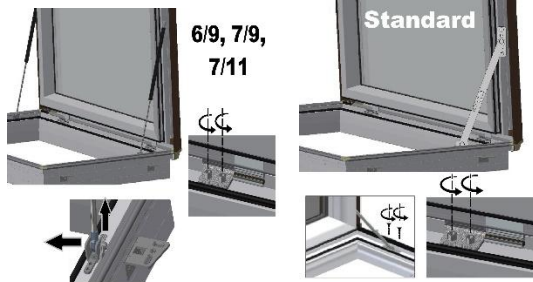

Instrukcja montażu wylazu dachowego
SUPRO TRIPLE LOFT
I SKYLIGHT PLUS LOFT

1

2

3

4

5

6

7

8

9

10

11

12

13

14

15

16

17

18

19

20

21

22

23

24

25

26

27