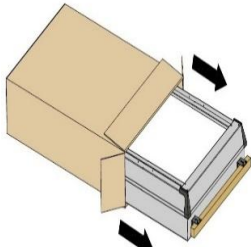

Instrukcja montażu wylazu dachowego
SUPRO TRIPLE LOFT
I SKYLIGHT PLUS LOFT

1