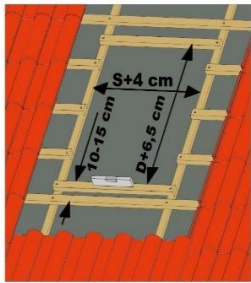

Instrukcja montażu wylazu dachowego
SUPRO TRIPLE LOFT
I SKYLIGHT PLUS LOFT

1

2

3

4

5

6

7

8

9

10

11

12

13

14

15

16

17

18

19

20

21

22

23

24

25

26

27