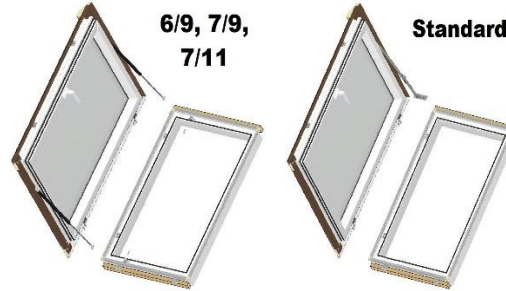

Instrukcja montażu wylazu dachowego
SUPRO TRIPLE LOFT
I SKYLIGHT PLUS LOFT

1

2

3

4

5

6

7

8

9

10

11

12

13

14

15

16

17

18

19

20

21

22

23

24

25

26

27