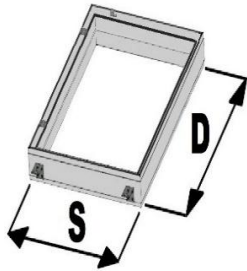

Instrukcja montażu wylazu dachowego
SUPRO TRIPLE LOFT
I SKYLIGHT PLUS LOFT

1

2

3

4

5

6

7

8

9

10

11

12

13

14

15

16

17

18

19

20

21

22

23

24

25

26

27