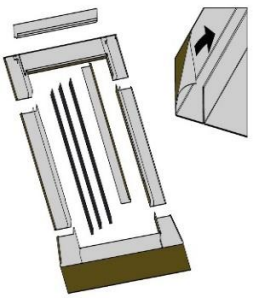

Instrukcja montażu wylazu dachowego
SUPRO TRIPLE LOFT
I SKYLIGHT PLUS LOFT

1

2

3

4

5

6

7

8

9

10

11

12

13

14

15

16

17

18

19

20

21

22

23

24

25

26

27