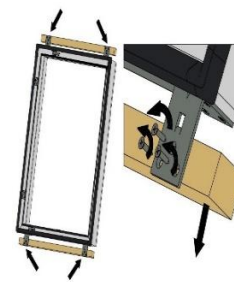

Instrukcja montażu wylazu dachowego
SUPRO TRIPLE LOFT
I SKYLIGHT PLUS LOFT

1

2

3

4

5

6

7

8

9

10

11

12

13

14

15

16

17

18

19

20

21

22

23

24

25

26

27