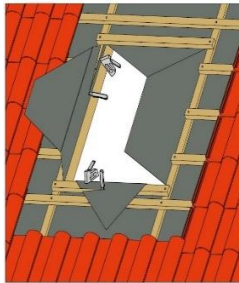

Instrukcja montażu wylazu dachowego
SUPRO TRIPLE LOFT
I SKYLIGHT PLUS LOFT

1

2

3

4

5

6

7

8

9

10

11

12

13

14

15

16

17

18

19

20

21

22

23

24

25

26

27