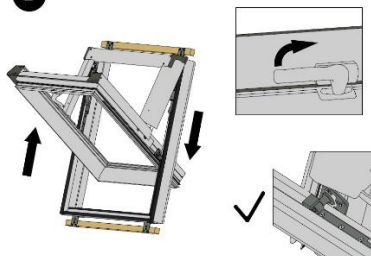

# Instrukcja montażu okna dachowego SUPRO/ SKYLIGHT PLUS

max. 90 mm

15-70°

SKYFENS Sp. z o.o.  
20-277 Lublin, ul. Vetterów 7  
NIP: 5272940346  
REGON: 387489544 | KRS: 0000867508

1

2

3

4