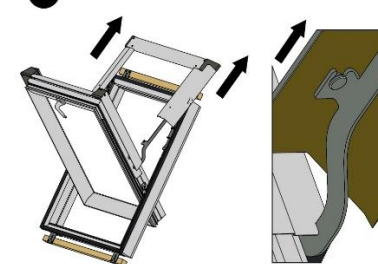

# Instrukcja montażu okna dachowego SUPRO/ SKYLIGHT PLUS

max. 90 mm

15-70°

SKYFENS Sp. z o.o.  
20-277 Lublin, ul. Vetterów 7  
NIP: 5272940346  
REGON: 387489544 | KRS: 0000867508

1

2

3

4