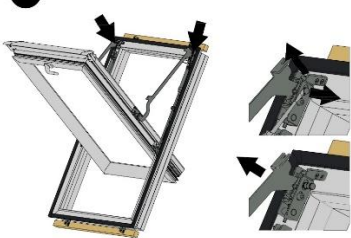

wersja B/2025

Instrukcja montażu okna dachowego SUPRO/ SKYLIGHT PLUS

max. 90 mm

15-70°

SKYFENS Sp. z o.o.
20-277 Lublin, ul. Vetterów 7
NIP: 5272940346
REGON: 387489544 | KRS: 0000867508

1

2

3

4

5

6

7

8

9

10

11

12

13

14

15

16

17

18

19