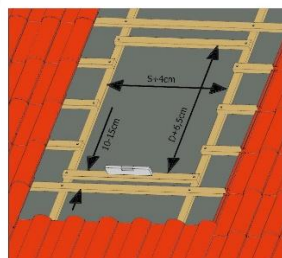

# Instrukcja montażu okna dachowego SUPRO/ SKYLIGHT PLUS

max. 90 mm

15-70°

SKYFENS Sp. z o.o.  
20-277 Lublin, ul. Vetterów 7  
NIP: 5272940346  
REGON: 387489544 | KRS: 0000867508

1

2

3

4

5

6

7

8

9

10

11

12