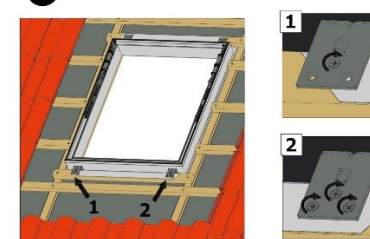

wersja B/2025

Instrukcja montażu okna dachowego SUPRO/ SKYLIGHT PLUS

max. 90 mm

15-70°

SKYFENS Sp. z o.o.
20-277 Lublin, ul. Vetterów 7
NIP: 5272940346
REGON: 387489544 | KRS: 0000867508

1

2

3

4

5

6

7

8

9

10

11

12

13

14

15

16

17

18

19