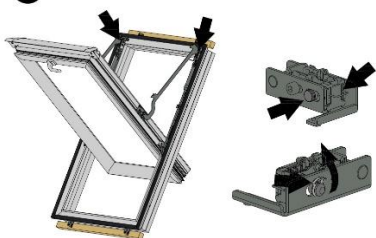

wersja B/2025

Instrukcja montażu okna dachowego SUPRO/ SKYLIGHT PLUS

max. 90 mm

15-70°

SKYFENS Sp. z o.o.
20-277 Lublin, ul. Vetterów 7
NIP: 5272940346
REGON: 387489544 | KRS: 0000867508

1

2

3

4

5

6

7

8

9

10

11

12

13

14

15

16

17

18

19