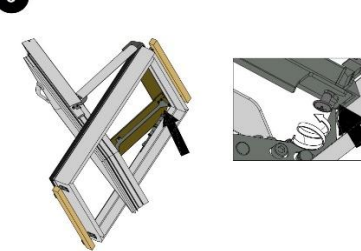

# Instrukcja montażu okna dachowego SUPRO/ SKYLIGHT PLUS

max. 90 mm

15-70°

SKYFENS Sp. z o.o.  
20-277 Lublin, ul. Vetterów 7  
NIP: 5272940346  
REGON: 387489544 | KRS: 0000867508

1

2

3

4