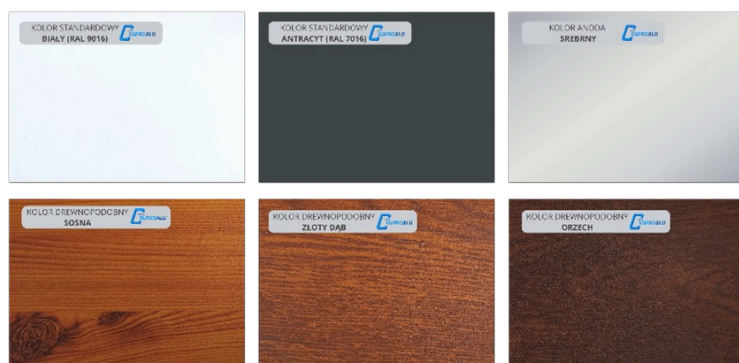

Skyfens SUPROALU

Aluminiowe okna dachowe **SUPROALU** reprezentują innowacyjne podejście do designu i funkcjonalności, adresowane do klientów poszukujących produktów premium.

SKYFENS SUPROALU

Energooszczędność	<ul style="list-style-type: none"> • pakiet 3-szybowy • zaokrąglony profil • parametr $U_w = 1,0 \text{ W/m}^2\text{K}$
Materiał	<ul style="list-style-type: none"> • aluminium
Oś obrotu	<ul style="list-style-type: none"> • centralna (okno 1/2)
Otwieranie	<ul style="list-style-type: none"> • manualne
Klamka	<ul style="list-style-type: none"> • zamontowana na dole • jedna pozycja pasywnej wentylacji

Dostępne kolory okien:

Przekrój ramy:

Wymiary standardowe okien SUPROALU:

5/7	5/9	5/11	6/9	6/11	6/14	7/9	7/11	7/14	7/16	9/11	9/14	9/16	09/18	11/11	11/14	13/14	13/16
550x780	550x980	550x1180	660x980	660x1180	660x1400	780x980	780x1180	780x1400	780x1600	940x1180	940x1400	940x1600	940x1800	1140x1180	1140x1400	1340x1400	1340x1600