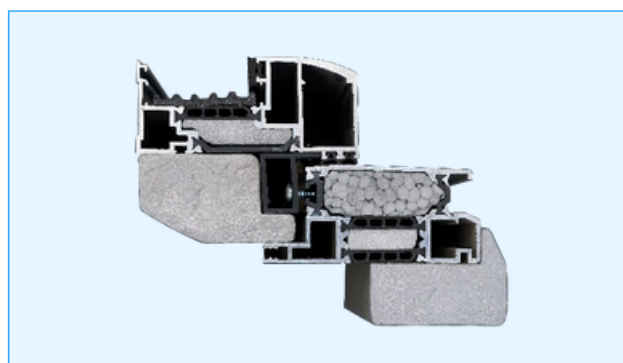

Przekrój ramy:

Wymiary standardowe okien SUPROALU:

5/7	5/9	5/11	6/9	6/11	6/14	7/9	7/11	7/14	7/16	9/11	9/14	9/16	09/18	11/11	11/14	13/14	13/16
550x780	550x980	550x1180	660x980	660x1180	660x1400	780x980	780x1180	780x1400	780x1600	940x1180	940x1400	940x1600	940x1800	1140x1180	1140x1400	1340x1400	1340x1600

Oferujemy możliwość wykonania okien dachowych na zamówienie w każdym wymiarze znajdującym się w przedziale między naszym najmniejszym a największym standardowym modelem, zapewniając idealne dopasowanie do indywidualnych projektów.