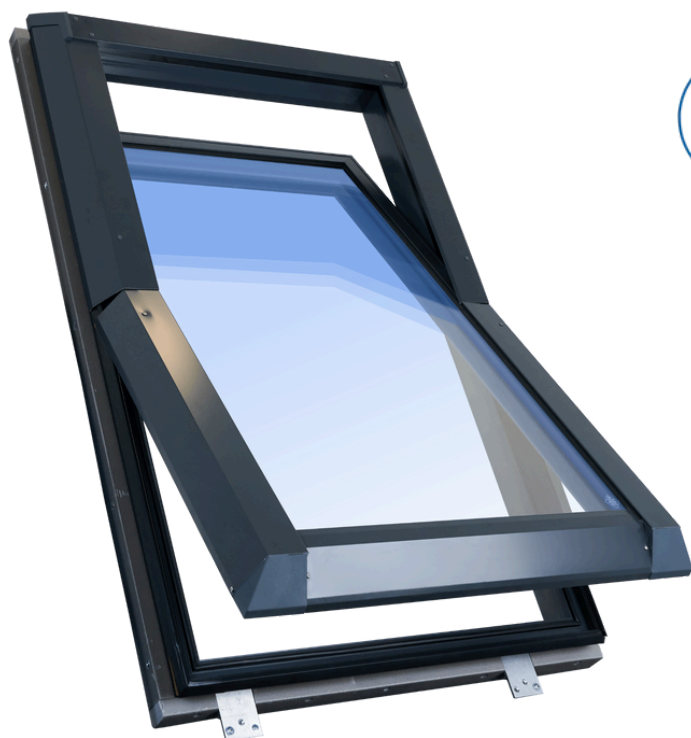

Skyfens SUPROALU

Aluminiowe okna dachowe **SUPROALU** reprezentują innowacyjne podejście do designu i funkcjonalności, adresowane do klientów poszukujących produktów premium.

SKYFENS SUPROALU

Energooszczędność	<ul style="list-style-type: none"> • pakiet 3-szybowy • zaokrąglony profil • parametr $U_w = 1,0 \text{ W/m}^2\text{K}$
Materiał	<ul style="list-style-type: none"> • aluminium
Oś obrotu	<ul style="list-style-type: none"> • centralna (okno 1/2)
Otwieranie	<ul style="list-style-type: none"> • manualne
Klamka	<ul style="list-style-type: none"> • zamontowana na dole • jedna pozycja pasywnej wentylacji

- **Nowoczesna i lekka konstrukcja wielokomorowych profili** aluminiowych z przekładkami termicznymi, pozwalająca uzyskać ponadstandardowe wymiary powierzchni okien dachowych.
- **Pakiet szybowy z zewnętrzną szybą hartowaną** o grubości 4mm oraz wewnętrzną szybą termoizolacyjną.
- **Ciepła ramka TGI** poprawiająca właściwości termiczne okna.
- **Wkład izolacyjny w ramie i skrzydle** okna zapewniający ciągłość ochrony przed stratami ciepła.
- **W standardzie zewnętrzne docieplenie** ramy z materiału EPS.
- **Doskonała szczelność okna** zapewniona przez system czterech uszczelek odpornych na promieniowanie UV oraz niską temperaturę.
- **Centralna oś obrotu.**
- **Możliwy montaż na dachu o kącie** nachylenia od **15 do 80 stopni.**
- **Specjalna konstrukcja zawiasów** umożliwiająca szybki i łatwy montaż oraz swobodną regulację pomontażową.
- **Możliwość lakierowania** profili aluminiowych w pełnej gamie kolorów RAL, anoda oraz kolorów imitujących strukturę drewna.
- **Możliwość realizacji projektów powyżej wielkości standardowych** na indywidualne zamówienia.