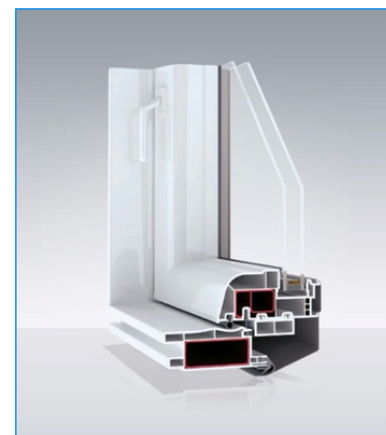

Skyfens Skylight Premium

Okna dachowe **Skylight Premium** charakteryzują się oryginalną, zaokrągloną geometrią profilu. Przenikalność cieplna okna wynosi $U_w=1,4$ W/m^2K .

SKYLIGHT PREMIUM

Energooszczędność	<ul style="list-style-type: none"> • pakiet 2-szybowy oryginalny • zaokrąglony profil • parametr $U_w = 1,4 \text{ W/m}^2\text{K}$
Materiał	<ul style="list-style-type: none"> • PCV bezotłowie • stalowe wzmocnienia
Oś obrotu	<ul style="list-style-type: none"> • podwyższona (okno 3/4)
Otwieranie	<ul style="list-style-type: none"> • manualne
Klamka	<ul style="list-style-type: none"> • zamontowana na dole • jedna pozycja pasywnej wentylacji

- Unikalny **zaokrąglony profil** w połączeniu z pakietem 2-szybowym gwarantuje zrównoważony bilans pozyskiwania i strat energii cieplnej. Współczynnik U_w na poziomie 1,4 W/m²K.
- **Długotrwała żywotność.** Estetyczny, odporny na starzenie, nie wrażliwy na wilgoć i zmiany temperatury PVC, idealny do zastosowania w każdym pomieszczeniu Twojego domu.
- **Podwyższona oś obrotu 3/4** zwiększa widoczność z okna oraz swobodny dostęp.
- **Design.** Okno o oryginalnym zaokrąglonym profilu sprostą każdym wymaganiom designerskim.
- **Autorski, opatentowany system okuć** gwarantuje pełną stabilność skrzydła zarówno w funkcji uchylnej, otwartej jak i obrotowej przy zachowaniu całkowitego bezpieczeństwa.
- System **czterech uszczeliek** odpornych na niskie temperatury zapewnia doskonałą szczelność okna dachowego Skylight.
- Możliwy montaż na dachu o kącie nachylenia od 15 do 70 stopni.
- **Zewnętrzne obłachowanie** okna dachowego **zabezpiecza okucia przed wpływem czynników atmosferycznych** oraz poprawia doszczelnienie połączenia ościeżnica-skrzydło.
- **Okucie amortyzujące** nie wymaga żadnej regulacji.
- **Nie wymaga specjalnych zabiegów konserwacyjnych.** Pielęgnacja ogranicza się do mycia okien.
- **Wygodna pozycja do mycia** zewnętrznej strony okna - odwrócenie skrzydła o 120 stopni .