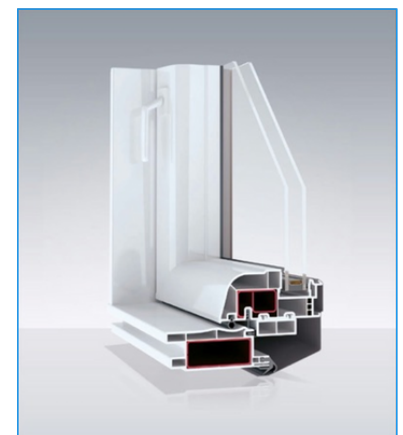

SKYFENS SKYLIGHT PREMIUM

Energieeffizienz	<ul style="list-style-type: none"> • 2-Glasscheiben-Paket • originelles abgerundetes Profil • Parameter $U_w = 1,4 \text{ W/m}^2\text{K}$
Material	<ul style="list-style-type: none"> • Bleifreies PVC • Stahlverstärkungen
Drehachse	<ul style="list-style-type: none"> • Erhöht (3/4 Fenster)
Öffnen	<ul style="list-style-type: none"> • manuell mit Hilfe von Federantrieben
Fenstergriff	<ul style="list-style-type: none"> • Montiert am unteren Teil • Eine passive Lüftungsposition

Technische Daten:

U _w -Wert	U _g -Wert	Schalldämmung	Luftdurchlässigkeit	Wasserdichtigkeitsklasse	Widerstand gegen Windlast
1,4 W/m ² K	1,1 W/m ² K	30 dB	klasse 4	klasse E1200	klasse C3

- **Einzigtiges, abgerundetes Profil** in Verbindung mit dem 2 Glasscheiben-Paket sorgt für ein ausgewogenes Verhältnis von Wärmegewinn und -verlust. U_w -Koeffizient beträgt 1,4 W/m²K.
- **Lange Lebensdauer.** Ästhetisches, alterungsbeständiges, gegen Feuchtigkeit und Temperaturschwankungen unempfindliches PVC, ideal für den Einsatz in jedem Raum Ihres Hauses.
- **Erhöhte 3/4-Drehachse** verbessert die Sicht aus dem Fenster und ermöglicht den freien Zugang zum Fensterraum.
- **Design.** Das Fenster mit einem originellen abgerundeten Profil erfüllt alle Designanforderungen.
- **Das eigene, patentierte Beschlagsystem** garantiert die volle Stabilität des Flügels.
- **Vier spezielle Dichtungen** gewährleisten den optimalen Schutz gegen niedrige Temperaturen und die maximale Dichtigkeit der Dachfenster.
- **Außenverblechung des Dachfensters** schützt die Beschläge vor dem Einfluss von atmosphärischen Faktoren und verbessert die Abdichtung der Verbindung von Fensterzarge und Flügel.
- **Besondere Wartung** ist nicht erforderlich und beschränkt sich auf die Reinigung des Fensters.
- **Bequeme Position** für die Reinigung der Außenseite des Fensters - Drehen des Flügels 120 Grad.