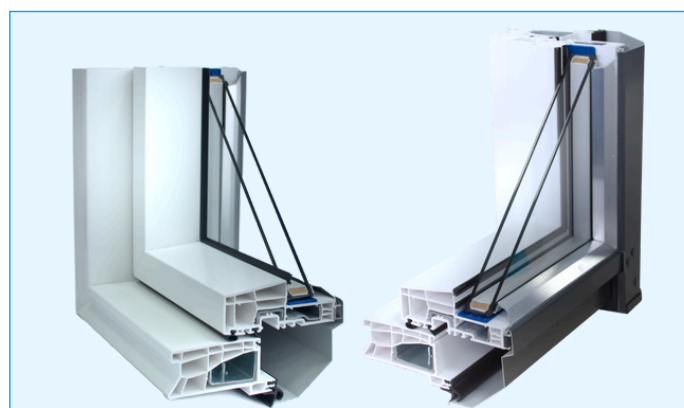

SKYLIGHT PLUS TERMO

Energooszczędność	<ul style="list-style-type: none"> • pakiet 2-szybowy z ciepłą ramką TGI Spacer • prosty klasyczny profil • parametr $U_w = 1,3 \text{ W/m}^2\text{K}$
Materiał	<ul style="list-style-type: none"> • PCV bezotłowiowe • stalowe wzmocnienia
Oś obrotu	<ul style="list-style-type: none"> • podwyższona (okno 3/4)
Otwieranie	<ul style="list-style-type: none"> • manualne wspomagane siłownikami gazowymi
Klamka	<ul style="list-style-type: none"> • zamontowana na dole • jedna pozycja pasywnej wentylacji

- **Nowy ulepszony profil** w połączeniu z pakietem 2-szybowym gwarantuje zrównoważony bilans pozyskiwania i strat energii cieplnej. Współczynnik U_w na poziomie 1,3 W/m²K.
- **Pakiet czterech specjalnych uszczeliek** zapobiega przeciekowi oraz wpływa na wyższy poziom zabezpieczenia termicznego okna.
- **Podwyższona oś obrotu 3/4** zwiększa widoczność z okna oraz umożliwia swobodny dostęp do przestrzeni okiennej.
- **Ułatwiony montaż kołnierzy** dzięki poszerzonym rowkom w ramie. Zastosowane kątowniki zwiększają zakres regulacji montowanego okna.
- **Bezpieczeństwo użytkowania.** Okno zostało wyposażone w innowacyjny zawias ramowy, który zwiększa bezpieczeństwo, wytrzymałość oraz funkcjonalność okna na długie lata.
- **Zewnętrzne obłachowanie okna dachowego zabezpiecza** okucia przed wpływem czynników atmosferycznych oraz poprawia doszczelnienie połączenia ościeżnica-skrzydło.
- **Montaż okna we wszystkich rodzajach pokryć dachowych** w dachach o kącie nachylenia **15-70 stopni.**
- **Nie wymaga specjalnych zabiegów konserwacyjnych.** Pielęgnacja ogranicza się do mycia okien.
- **Wygodna pozycja do mycia** zewnętrznej strony okna - **odwrócenie skrzydła o 120 stopni.**