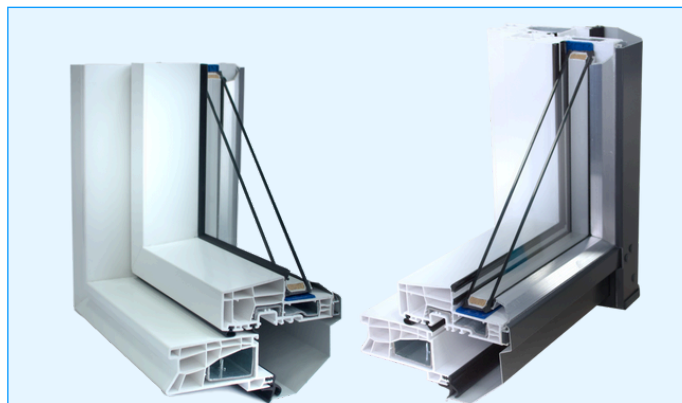

- **Il nuovo profilo migliorato**, combinato con il pacchetto di 2 vetri, garantisce un equilibrio tra guadagno e perdita di calore. Coefficiente  $U_w$  di 1,3 W/m<sup>2</sup>K.
- **Un pacchetto di quattro guarnizioni** speciali previene le perdite e contribuisce a un livello superiore di protezione termica della finestra.
- **Il perno rialzato a 3/4** aumenta la visibilità dalla finestra e permette di accedere liberamente allo spazio della finestra.
- **Installazione facilitata delle flange grazie alle scanalature** estese nel telaio. Gli angoli utilizzati aumentano il campo di regolazione della finestra da installare.
- **Sicurezza d'uso**. La finestra è dotata di un'innovativa cerniera del telaio, che aumenta la sicurezza, la durata e la funzionalità della finestra per gli anni a venire.
- **Un sistema di quattro guarnizioni** resistenti al freddo garantisce alla finestra per tetto Skylight Plus Termo un'ottima tenuta.
- Il rivestimento esterno della finestra per tetto protegge la ferramenta dalle intemperie e migliora la tenuta del collegamento telaio-anta.
- **Installazione** di finestre in tutti i tipi di tetti, con inclinazioni di **15-70 gradi**.
- Non è necessaria alcuna manutenzione speciale. La cura si limita alla pulizia dei vetri.
- Comoda posizione per la pulizia dell'esterno della finestra, ruotando l'anta di 120 gradi.