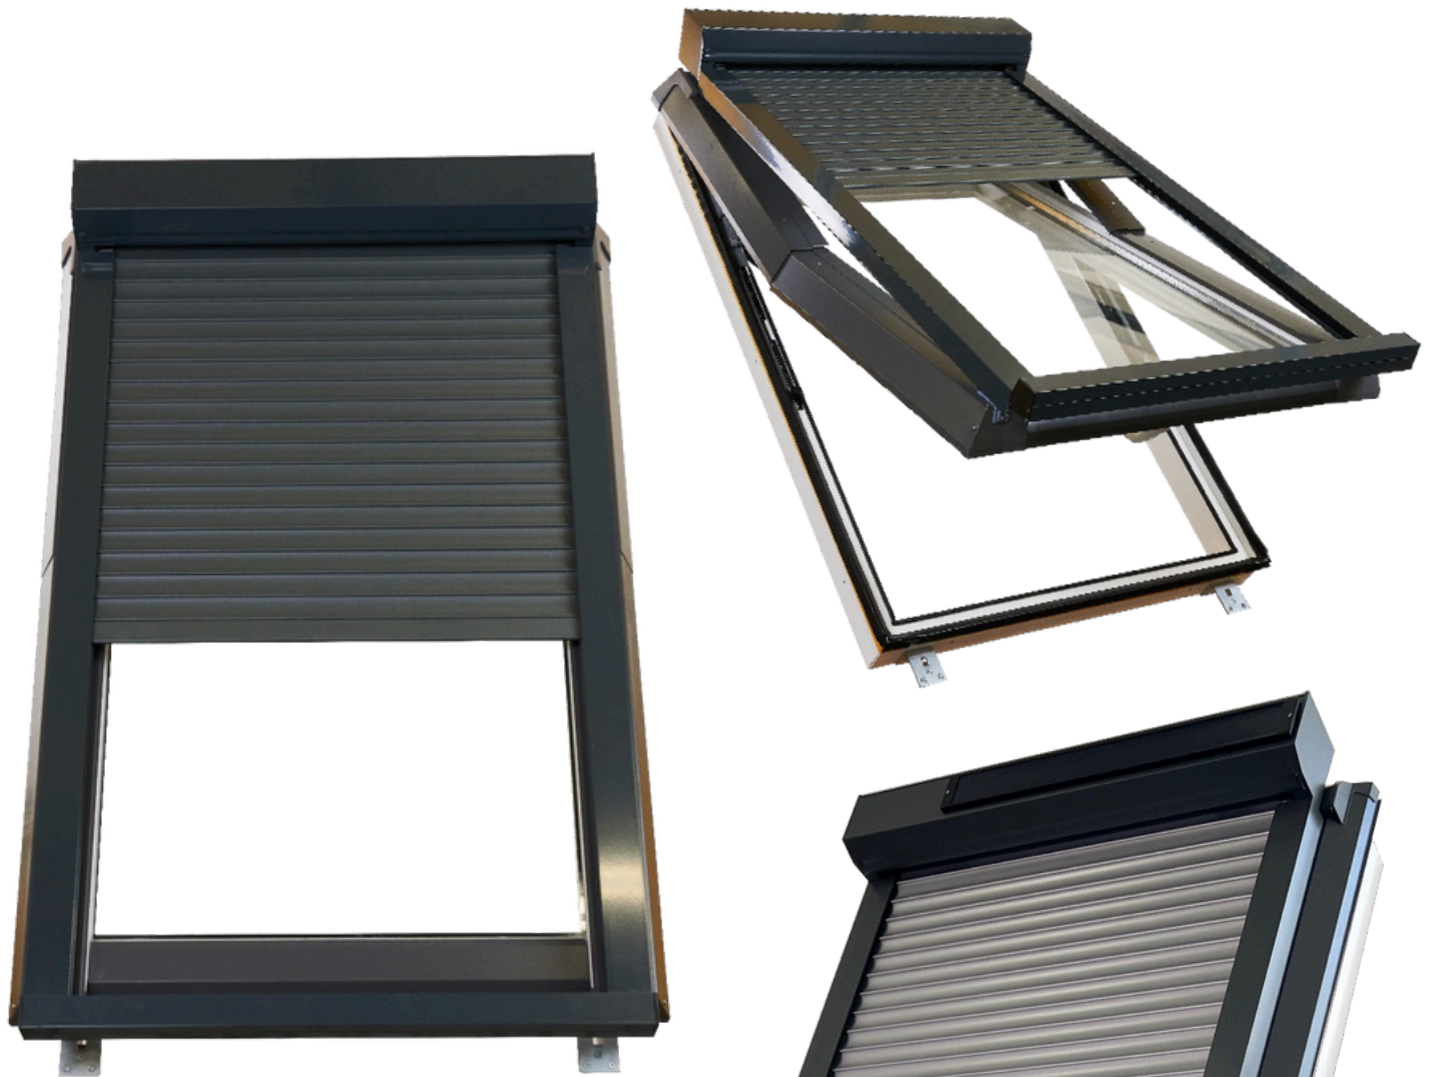

Aluminiowe rolety zewnętrzne, proste, dopasowane do okien dachowych linii **SUPRO** i **SKYLIGHT**.

Roleta **SkyROLL** stanowi doskonałe rozwiązanie zaprojektowane specjalnie dla osób poszukujących skutecznej ochrony przed światłem, hałasem, nadmiernym nasłonecznieniem i wysoką temperaturą w pomieszczeniach na poddaszu. Nasza roleta łączy w sobie funkcjonalność, wytrzymałość i estetykę, zapewniając przy tym wygodne i łatwe sterowanie.

Najważniejsze cechy rolet SkyROLL:

- **Ochrona przed światłem i temperaturą:** Nasza roleta zewnętrzna skutecznie blokuje nadmierną ilość światła słonecznego.
- **Ochrona przed hałasem:** Solidna konstrukcja rolety przyczynia się do znaczącego ograniczenia hałasu z zewnątrz.
- **Prywatność:** Roleta zewnętrzna do okien dachowych SkyROLL zapewnia dodatkową warstwę prywatności dla mieszkańców pomieszczeń na poddaszu.
- **Trwałość i odporność na warunki atmosferyczne:** Roleta zewnętrzna SkyROLL została wykonana z wysokiej jakości aluminium, co gwarantuje jej wytrzymałość i odporność na warunki atmosferyczne, takie jak deszcz, wiatr czy promienie UV.
- **Wygodne sterowanie:** Nasza roleta zewnętrzna do okien dachowych jest wyposażona w wygodny system sterowania, który umożliwia łatwe dostosowanie jej pozycji i oświetlenia wewnątrz pomieszczenia. Może być sterowana za pomocą przycisku ściennego lub pilota,
- **Zasilanie:** Nasza roleta zewnętrzna do okien dachowych oferuje dwie wygodne opcje zasilania – energią elektryczną lub energią solarną.
- **Estetyczny design:** Nasza roleta zewnętrzna została zaprojektowana z myślą o estetyce i harmonijnym dopasowaniu do okna. Dostępna jest w dwóch wersjach kolorystycznych: antracyt oraz brąz.

SKYROLL ROLETY ZEWNĘTRZNE

Standardowe kolory pancerza: