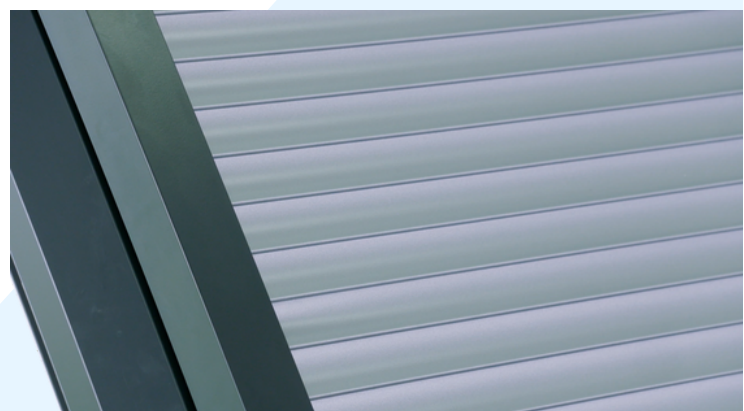

Tapparelle esterne in alluminio, dritte, adatte alle finestre da tetto delle linee **SUPRO** e **SKYLIGHT**.

La tapparella **SkyROLL** è la soluzione perfetta per chi cerca una protezione efficace contro la luce, il rumore, l'eccessiva luce solare e le alte temperature nelle stanze della mansarda. La nostra tapparella a rullo combina funzionalità, durata ed estetica, offrendo al contempo un controllo comodo e semplice.

Caratteristiche principali delle tapparelle SkyROLL:

- **Protezione dalla luce e dalla temperatura:** la nostra tenda a rullo esterna blocca efficacemente la luce solare eccessiva.
- **Protezione dal rumore:** La struttura robusta della tapparella contribuisce a ridurre notevolmente il rumore esterno.
- **Privacy:** La tapparella esterna per le finestre per tetti SkyROLL offre un ulteriore livello di privacy per gli occupanti delle stanze in mansarda.
- **Durata e resistenza alle intemperie:** La tapparella esterna SkyROLL è realizzata in alluminio di alta qualità, che ne garantisce la durata e la resistenza agli agenti atmosferici come pioggia, vento e raggi UV.
- **Comodo controllo:** La nostra tapparella esterna per finestre per tetti è dotata di un comodo sistema di controllo, che consente di regolare facilmente la posizione e la luce all'interno della stanza. Può essere controllata tramite un pulsante a parete o un telecomando,
- **Alimentazione:** la nostra tenda a rullo esterna per finestre per tetti offre due comode opzioni di alimentazione: elettricità o energia solare.
- **Design estetico:** La nostra tapparella per esterni è stata progettata tenendo conto dell'estetica e per adattarsi armoniosamente alla finestra. È disponibile in due versioni di colore: antracite e marrone.

SKYROLL TENDE ESTERNE

Colori dell'armatura standard: