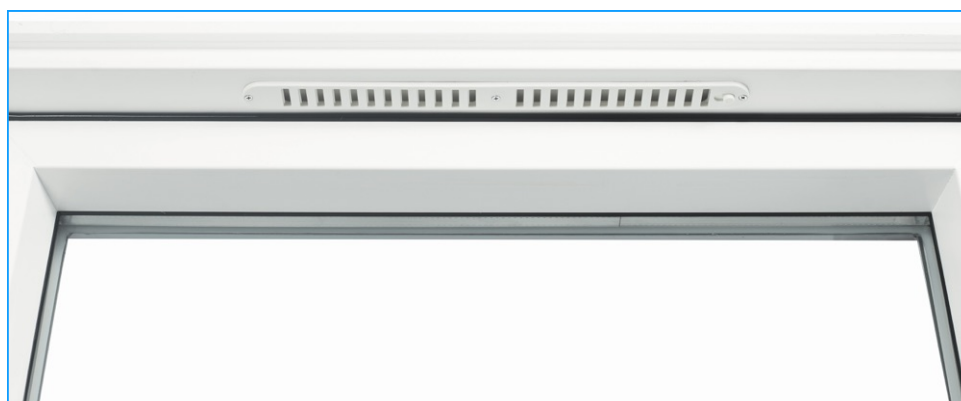

Okna dachowe serii **SUPRO** i **SKYLIGHT** wyposażamy w klasyczną białą klemkę. Na specjalne zamówienie, możemy zastosować kłamekę z przyciskiem zabezpieczeniem, który chroni okno przed otwarciem, na przykład przez dzieci. W każdym gnieździe kłameki wykonany jest frez, umożliwiający rozszczelnienie okna i efektywne wietrzenie pomieszczenia. Okna **SUPRO** posiadają dwa poziomy rozszczelnienia.

Nawiewniki okienne

Nowe, ciepłe okna nie tylko pozwalają zaoszczędzić na ogrzewaniu, lecz także sprawiają, że pobyt w mieszkaniu jest przyjemniejszy. Właśnie dlatego odpowiednia wentylacja jest teraz jeszcze ważniejsza, gdyż umożliwia pozbycie się wilgoci z pomieszczeń. W niektórych sytuacjach regularne wietrzenie może nie wystarczać. Dobrym rozwiązaniem są wówczas okna ze zintegrowanymi nawiewnikami.