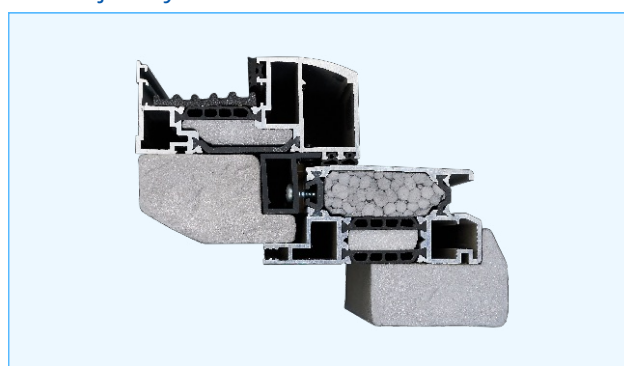

- Nowoczesna i lekka konstrukcja wielokomorowych profili aluminiowych z przekładkami termicznymi, pozwalająca uzyskać ponadstandardowe wymiary powierzchni okien dachowych.
- Pakiet szybowy z zewnętrzną szybą hartowaną o grubości 4mm oraz wewnętrzną szybą termoizolacyjną.
- Ciepła ramka TGI poprawiająca właściwości termiczne okna.
- Wkład izolacyjny w ramie i skrzydle okna zapewniający ciągłość ochrony przed stratami ciepła.
- W standardzie zewnętrzne docieplenie ramy z materiału EPS.
- Doskonała szczelność okna zapewniona system czterech uszczelek odpornych na promieniowanie UV oraz niską temperaturę.
- Centralna oś obrotu.
- Możliwy montaż na dachu o kącie nachylenia od 15 do 80 stopni.
- Specjalna konstrukcja zawiasów umożliwiającą szybki i łatwy montaż oraz swobodną regulację pomontażową.
- Możliwość lakierowania profili aluminiowych w pełnej gamie kolorów RAL, anoda oraz kolory imitujące strukturę drewna.
- Możliwość realizacji projektów powyżej wielkości standardowych na indywidualne zamówienia.

Dostępne kolory okien:

Przekrój ramy:

Wymiary standardowe okien SUPROALU:

5/7	5/9	5/11	6/9	6/11	6/14	7/9	7/11	7/14	7/16	9/11	9/14	9/16	09/18	11/11	11/14	13/14	13/16
550x780	550x980	550x1180	660x980	660x1180	660x1400	780x980	780x1180	780x1400	780x1600	940x1180	940x1400	940x1600	940x1800	1140x1180	1140x1400	1340x1400	1340x1600