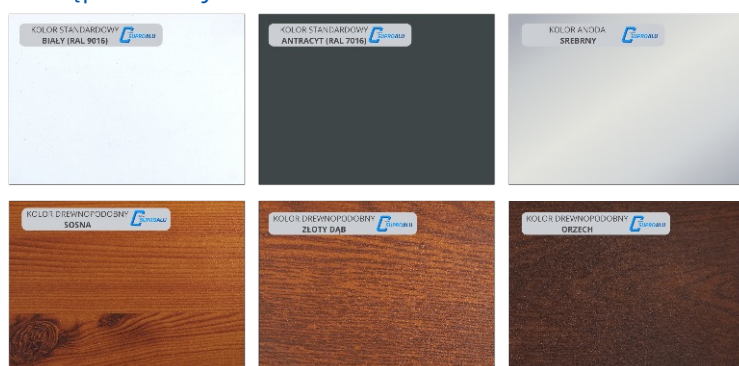

Skyfens SUPROALU

Aluminiowe okna dachowe **SUPROALU** reprezentują innowacyjne podejście do designu i funkcjonalności, adresowane do klientów poszukujących produktów premium.

Energooszczędność	<ul style="list-style-type: none"> • pakiet 3-szybowy • zaokrąglony profil • parametr $U_w = 1,0 \text{ W/m}^2\text{K}$
Materiał	<ul style="list-style-type: none"> • aluminium
Oś obrotu	<ul style="list-style-type: none"> • centralna (okno 1/2)
Otwieranie	<ul style="list-style-type: none"> • manualne
Klamka	<ul style="list-style-type: none"> • zamontowana na dole • jedna pozycja pasywnej wentylacji

Dostępne kolory okien:

Przekrój ramy:

Wymiary standardowe okien SUPROALU:

5/7	5/9	5/11	6/9	6/11	6/14	7/9	7/11	7/14	7/16	9/11	9/14	9/16	09/18	11/11	11/14	13/14	13/16
550x780	550x980	550x1180	660x980	660x1180	660x1400	780x980	780x1180	780x1400	780x1600	940x1180	940x1400	940x1600	940x1800	1140x1180	1140x1400	1340x1400	1340x1600