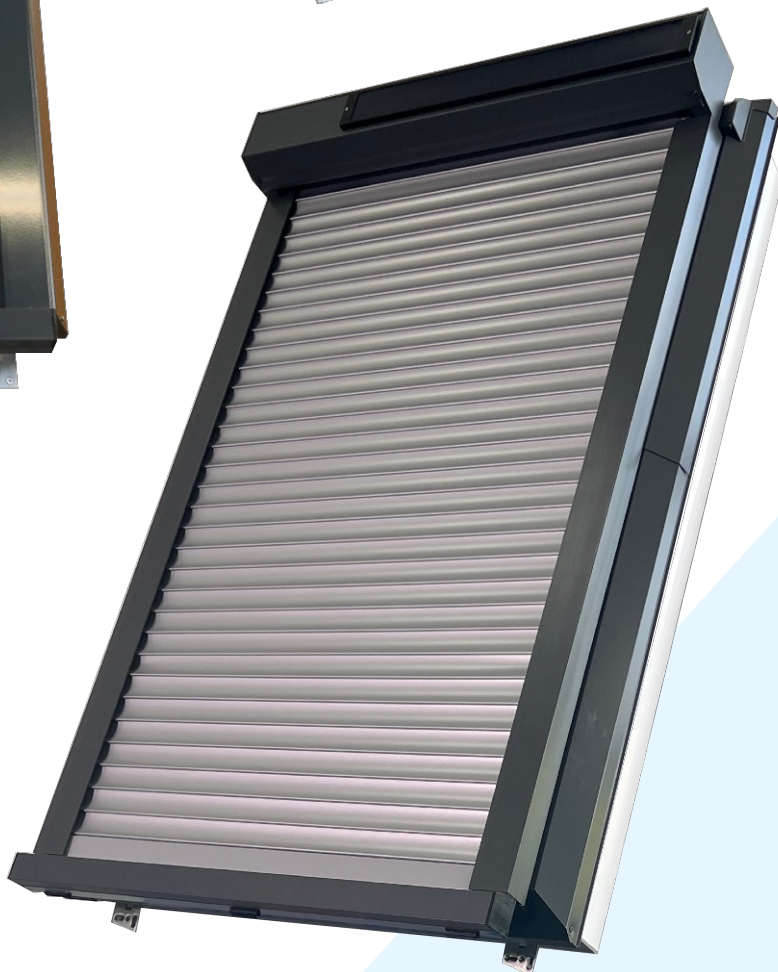

Aluminiowe rolety zewnętrzne, proste, dopasowane do okien dachowych linii **SUPRO** i **SKYLIGHT**.

Roleta **SkyROLL** stanowi doskonałe rozwiązanie zaprojektowane specjalnie dla osób poszukujących skutecznej ochrony przed światłem, hałasem, nadmiernym nasłonecznieniem i wysoką temperaturą w pomieszczeniach na poddaszu. Nasza roleta łączy w sobie funkcjonalność, wytrzymałość i estetykę, zapewniając przy tym wygodne i łatwe sterowanie.

Najważniejsze cechy rolet SkyROLL:

- **Ochrona przed światłem i temperaturą:** Nasza roleta zewnętrzna skutecznie blokuje nadmierną ilość światła słonecznego.
- **Ochrona przed hałasem:** Solidna konstrukcja rolety przyczynia się do znaczącego ograniczenia hałasu z zewnątrz.
- **Prywatność:** Roleta zewnętrzna do okien dachowych SkyROLL zapewnia dodatkową warstwę prywatności dla mieszkańców pomieszczeń na poddaszu.
- **Trwałość i odporność na warunki atmosferyczne:** Roleta zewnętrzna SkyROLL została wykonana z wysokiej jakości aluminium, co gwarantuje jej wytrzymałość i odporność na warunki atmosferyczne, takie jak deszcz, wiatr czy promienie UV.
- **Wygodne sterowanie:** Nasza roleta zewnętrzna do okien dachowych jest wyposażona w wygodny system sterowania, który umożliwia łatwe dostosowanie jej pozycji i oświetlenia wewnątrz pomieszczenia. Może być sterowana za pomocą przycisku ściennego lub pilota.
- **Zasilanie:** Nasza roleta zewnętrzna do okien dachowych oferuje dwie wygodne opcje zasilania – energią elektryczną lub energią solarną.
- **Estetyczny design:** Nasza roleta zewnętrzna została zaprojektowana z myślą o estetyce i harmonijnym dopasowaniu do okna. Dostępna jest w dwóch wersjach kolorystycznych: antracyt oraz brąz.

SkyROLL ROLETY ZEWNĘTRZNE

Standardowe kolory pancerza: