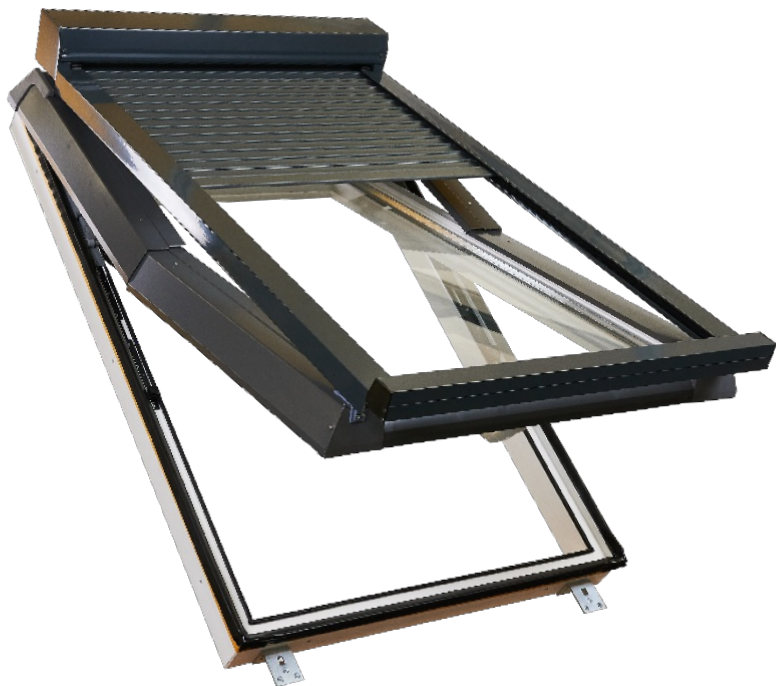

Aluminiowe rolety zewnętrzne, proste, dopasowane do okien dachowych linii **SUPRO** i **SKYLIGHT**.

Roleta **SkyROLL** stanowi doskonałe rozwiązanie zaprojektowane specjalnie dla osób poszukujących skutecznej ochrony przed światłem, hałasem, nadmiernym nasłonecznieniem i wysoką temperaturą w pomieszczeniach na poddaszu. Nasza roleta łączy w sobie funkcjonalność, wytrzymałość i estetykę, zapewniając przy tym wygodne i łatwe sterowanie.

Najważniejsze cechy rolet SkyROLL:

- **Ochrona przed światłem i temperaturą:** Nasza roleta zewnętrzna skutecznie blokuje nadmierną ilość światła słonecznego.
- **Ochrona przed hałasem:** Solidna konstrukcja rolety przyczynia się do znaczącego ograniczenia hałasu z zewnątrz.
- **Prywatność:** Roleta zewnętrzna do okien dachowych SkyROLL zapewnia dodatkową warstwę prywatności dla mieszkańców pomieszczeń na poddaszu.
- **Trwałość i odporność na warunki atmosferyczne:** Roleta zewnętrzna SkyROLL została wykonana z wysokiej jakości aluminium, co gwarantuje jej wytrzymałość i odporność na warunki atmosferyczne, takie jak deszcz, wiatr czy promienie UV.
- **Wygodne sterowanie:** Nasza roleta zewnętrzna do okien dachowych jest wyposażona w wygodny system sterowania, który umożliwia łatwe dostosowanie jej pozycji i oświetlenia wewnątrz pomieszczenia. Może być sterowana za pomocą przycisku ściennego lub pilota.
- **Zasilanie:** Nasza roleta zewnętrzna do okien dachowych oferuje dwie wygodne opcje zasilania – energią elektryczną lub energią solarną.
- **Estetyczny design:** Nasza roleta zewnętrzna została zaprojektowana z myślą o estetyce i harmonijnym dopasowaniu do okna. Dostępna jest w dwóch wersjach kolorystycznych: antracyt oraz brąz.

SkyROLL ROLETY ZEWNĘTRZNE

Standardowe kolory pancerza: