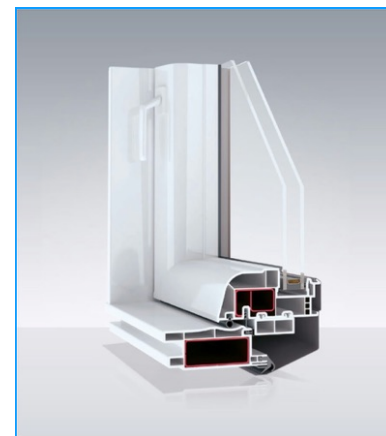

■ Unikalny **zaokrąglony profil** w połączeniu z pakietem 2-szybowym gwarantuje zrównoważony bilans pozyskiwania i strat energii cieplnej. Współczynnik U_w na poziomie 1,4 W/m²K.

■ **Długotrwała żywotność.** Estetyczny, odporny na starzenie, nie wrażliwy na wilgoć i zmiany temperatury PVC, idealny do zastosowania w każdym pomieszczeniu Twojego domu.

■ **Podwyższona oś obrotu 3/4** zwiększa widoczność z okna oraz swobodny dostęp.

■ **Design.** Okno o oryginalnym zaokrąglonym profilu sprosta każdym wymaganiom designerskim.

■ Autorski, **opatentowany system okuć** gwarantuje pełną stabilność skrzydła zarówno w funkcji uchylnej, otwartej jak i obrotowej przy zachowaniu całkowitego bezpieczeństwa.

■ System **czterech uszczelek** odpornych na niskie temperatury zapewnia doskonałą szczelność okna dachowego Skylight.

■ Możliwy montaż na dachu o kącie nachylenia od 15 do 70 stopni.

■ Zewnętrzne obłachowanie okna dachowego **zabezpiecza okucia przed wpływem czynników atmosferycznych** oraz poprawia doszczelnienie połączenia ościeżnica-skrzydło.

■ **Okucie amortyzujące** nie wymaga żadnej regulacji.

■ **Nie wymaga specjalnych zabiegów konserwacyjnych.** Pielęgnacja ogranicza się do mycia okien.

■ **Wygodna pozycja do mycia** zewnętrznej strony okna - odwrócenie skrzydła o 120 stopni.