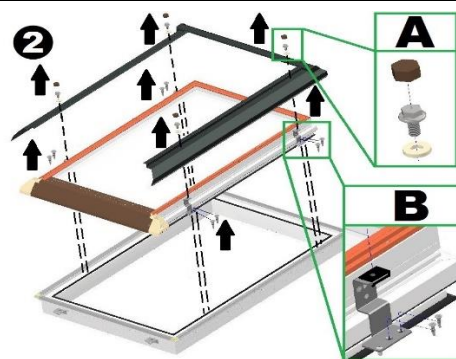

WERJA A/2024

Instrukcja montażu okna dachowego

**SUPRO TRIPLE FIX
SKYLIGHT PLUS FIX**

max. 90 mm

15-70°

SKYFENS Sp. z o.o.
20-277 Lublin, ul. Vetterów 7
NIP: 5272940346
REGON: 387489544 | KRS: 0000867508

1

2