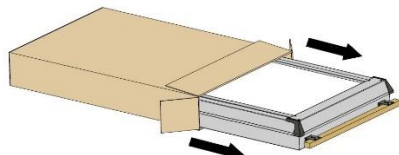

WERJA A/2024

Instrukcja montażu okna dachowego

**SUPRO TRIPLE FIX
SKYLIGHT PLUS FIX**

max. 90 mm

15-70°

SKYFENS Sp. z o.o.
20-277 Lublin, ul. Vetterów 7
NIP: 5272940346
REGON: 387489544 | KRS: 0000867508

1

2