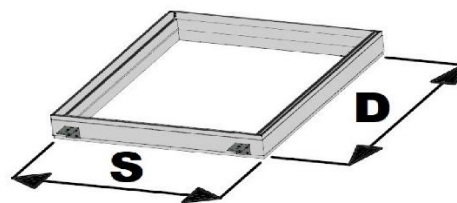

WERJA A/2024

Instrukcja montażu okna dachowego

**SUPRO TRIPLE FIX
SKYLIGHT PLUS FIX**

max. 90 mm

15-70°

SKYFENS Sp. z o.o.
20-277 Lublin, ul. Vetterów 7
NIP: 5272940346
REGON: 387489544 | KRS: 0000867508

1

2

3

4

5

6

7

8

9

10

11

12

13

14

15