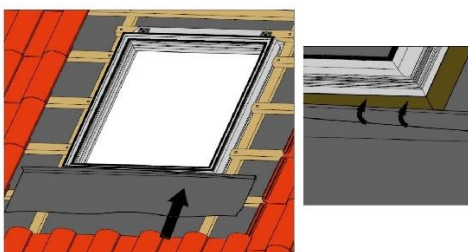

WERJA A/2024

Instrukcja montażu okna dachowego

**SUPRO TRIPLE FIX
SKYLIGHT PLUS FIX**

max. 90 mm

15-70°

SKYFENS Sp. z o.o.
20-277 Lublin, ul. Vetterów 7
NIP: 5272940346
REGON: 387489544 | KRS: 0000867508

1

2

3

4

5

6

7

8

9

10

11

12

13

14

15