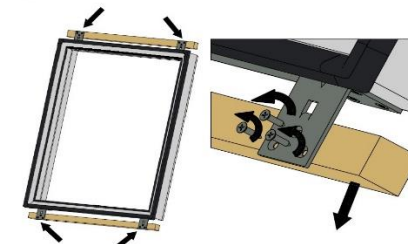

WERJA A/2024

Instrukcja montażu okna dachowego

**SUPRO TRIPLE FIX
SKYLIGHT PLUS FIX**

max. 90 mm

15-70°

SKYFENS Sp. z o.o.
20-277 Lublin, ul. Vetterów 7
NIP: 5272940346
REGON: 387489544 | KRS: 0000867508

1

2

3

4

5

6

7

8

9

10

11

12

13

14

15