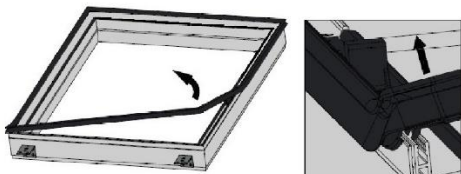

WERJA A/2024

Instrukcja montażu okna dachowego

**SUPRO TRIPLE FIX
SKYLIGHT PLUS FIX**

max. 90 mm

15-70°

SKYFENS Sp. z o.o.
20-277 Lublin, ul. Vetterów 7
NIP: 5272940346
REGON: 387489544 | KRS: 0000867508

1

2

3

4

5

6

7

8

9

10

11

12

13

14

15