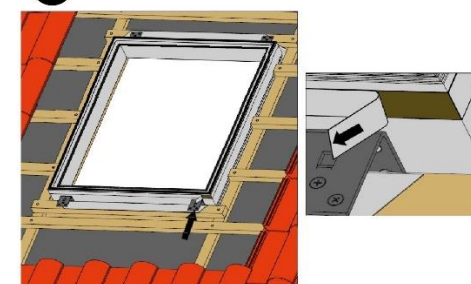

WERJA A/2024

Instrukcja montażu okna dachowego

**SUPRO TRIPLE FIX
SKYLIGHT PLUS FIX**

max. 90 mm

15-70°

SKYFENS Sp. z o.o.
20-277 Lublin, ul. Vetterów 7
NIP: 5272940346
REGON: 387489544 | KRS: 0000867508

1

2

3

4

5

6

7

8

9

10

11

12

13

14

15