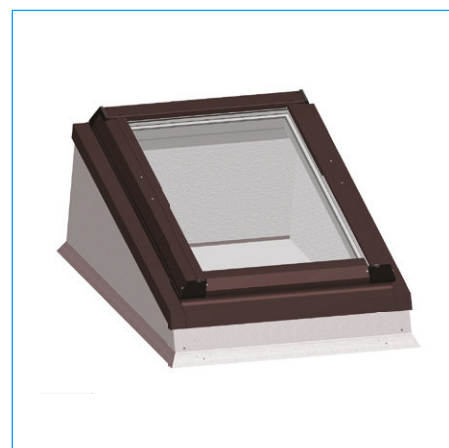

*Špeciálne príruby umožňujú montáž okien vedľa seba alebo nad sebou.

Príruha pre vlnité strešné krytiny

Modulárne príruha

Šupinová príruha

Šupinová príruha vlnitá "F" a plochá "P"

Šupinová modulárne príruha vlnitá "F" a plochá "P"