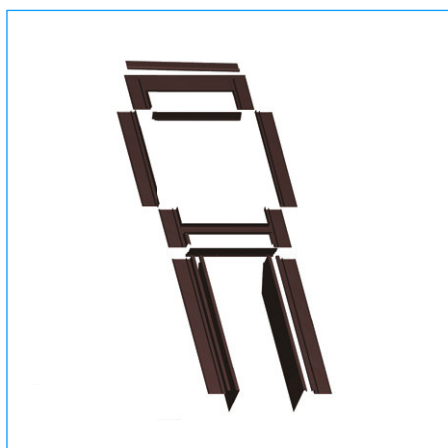

*Špeciálne príruby umožňujú montáž okien vedľa seba alebo nad sebou.

Príruha pre vlnité strešné krytiny

Modulárne príruha

Šupinová príruha

Šupinová príruha vlnitá "F" a plochá "P"

Šupinová modulárne príruha vlnitá "F" a plochá "P"