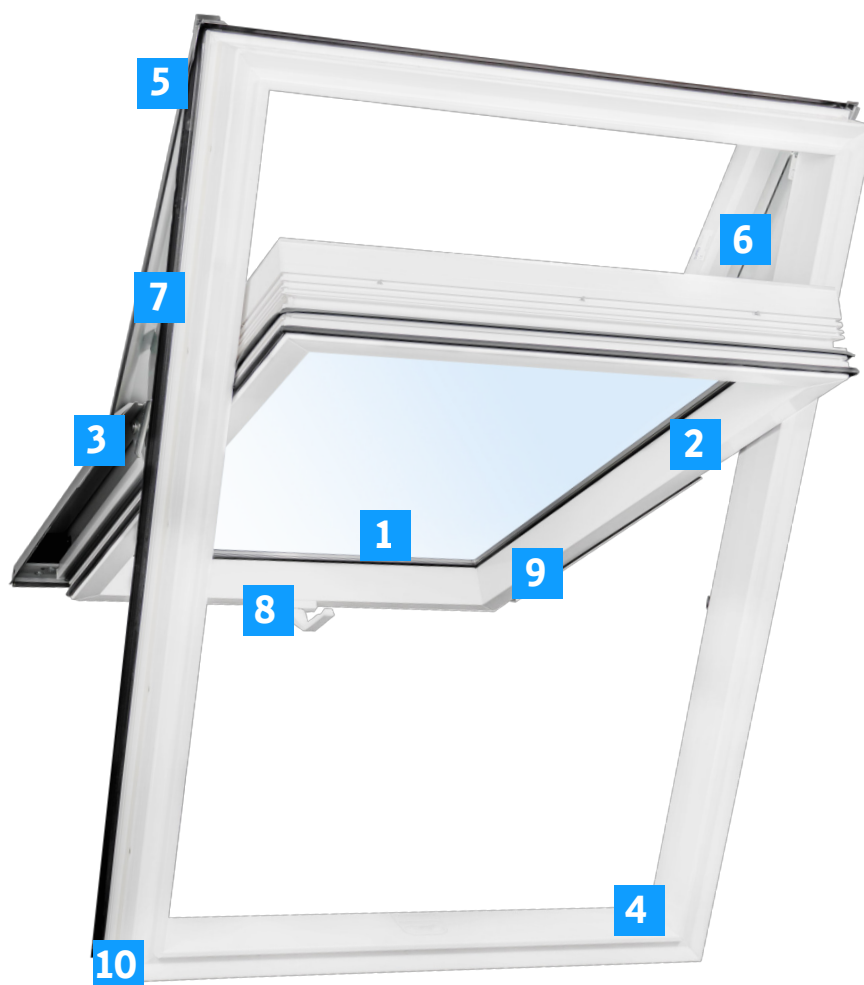

1. **1** Energeticky úsporné okná s trojitým zasklením s teplým rámčekom TGI Swisspacer
2. **2** Rovný PVC profil
3. **3** Zvýšená os otáčania ako štandard
4. **4** Inovatívny systém odvodnenia rieši problém tvorby vlhkosti
5. **5** Nový rámový záves, zvyšujúci bezpečnosť používania a životnosť strešného okna
6. **6** Jednoduchšie otváranie okien vďaka plynovým piestom
7. **7** Stabilita otvoreného okna
8. **8** 2 pozície pasívna ventilácia
9. **9** Strieborná zasklievací lišta zdôrazňuje moderný štýl strechy
10. **10** Rýchla montáž. Použitie nových montážnych uhlových profilov. Jednoduchšia výmena skla