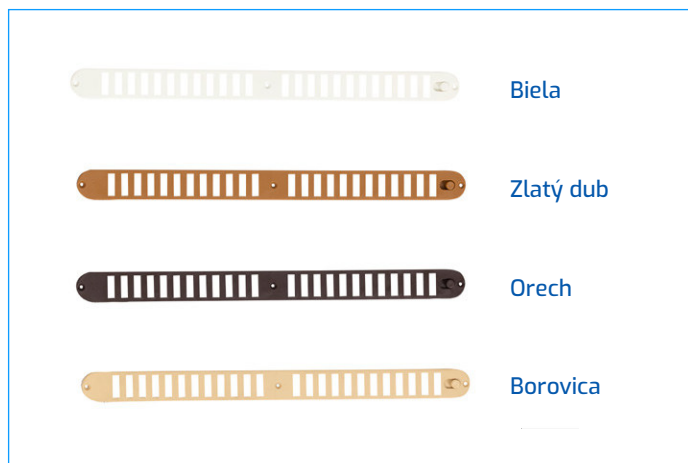

Okenné prírody vzduchu

Nové, teplé okná Vám umožnia nielen ušetriť na vykurovaní, ale aj spríjemniť pobyt v byte. Preto je teraz ešte dôležitejšia správna ventilácia, pretože vám umožňuje zbaviť sa vlhkosti v miestnostiach. V niektorých situáciách nemusí byť pravidelné vetranie dostatočné. Dobrým riešením sú potom okná s integrovanými prívodmi vzduchu.