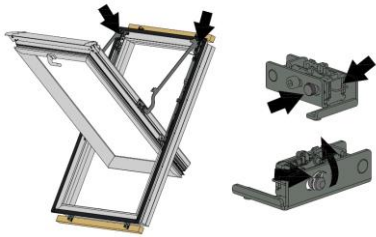

Instrukcja montażu okna dachowego SUPRO

max. 90 mm

15-70°

SKYFENS Sp. z o.o.
20-277 Lublin, ul. Vetterów 7
NIP: 5272940346
REGON: 387489544 | KRS: 0000867508

1

2

3

4

5

6

7

8

9

10

11

12

13

14

15

16

17

18

19