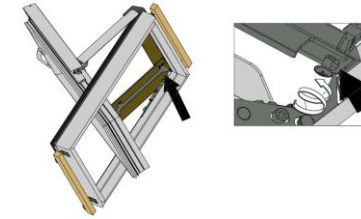

# Instrukcja montażu okna dachowego SUPRO

max. 90 mm

15-70°

SKYFENS Sp. z o.o.  
20-277 Lublin, ul. Vetterów 7  
NIP: 5272940346  
REGON: 387489544 | KRS: 0000867508

1

2

3

4