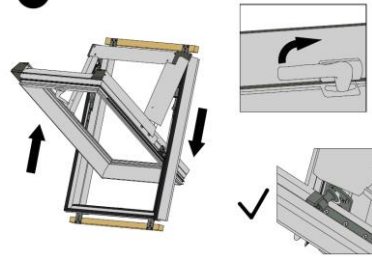

# Instrukcja montażu okna dachowego SUPRO

max. 90 mm

15-70°

SKYFENS Sp. z o.o.  
20-277 Lublin, ul. Vetterów 7  
NIP: 5272940346  
REGON: 387489544 | KRS: 0000867508

1

2

3

4