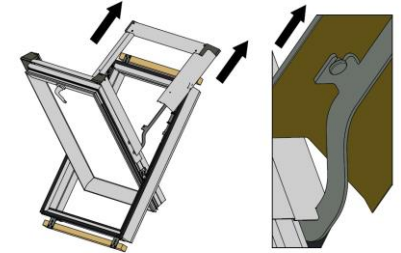

# Instrukcja montażu okna dachowego SUPRO

max. 90 mm

15-70°

SKYFENS Sp. z o.o.  
20-277 Lublin, ul. Vetterów 7  
NIP: 5272940346  
REGON: 387489544 | KRS: 0000867508

1

2

3

4