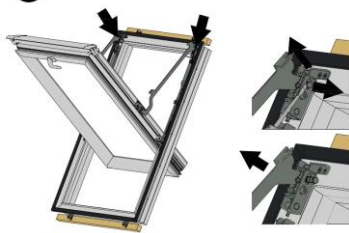

Instrukcja montażu okna dachowego SUPRO

max. 90 mm

15-70°

SKYFENS Sp. z o.o.
20-277 Lublin, ul. Vetterów 7
NIP: 5272940346
REGON: 387489544 | KRS: 0000867508

1

2

3

4

5

6

7

8

9

10

11

12

13

14

15

16

17

18

19