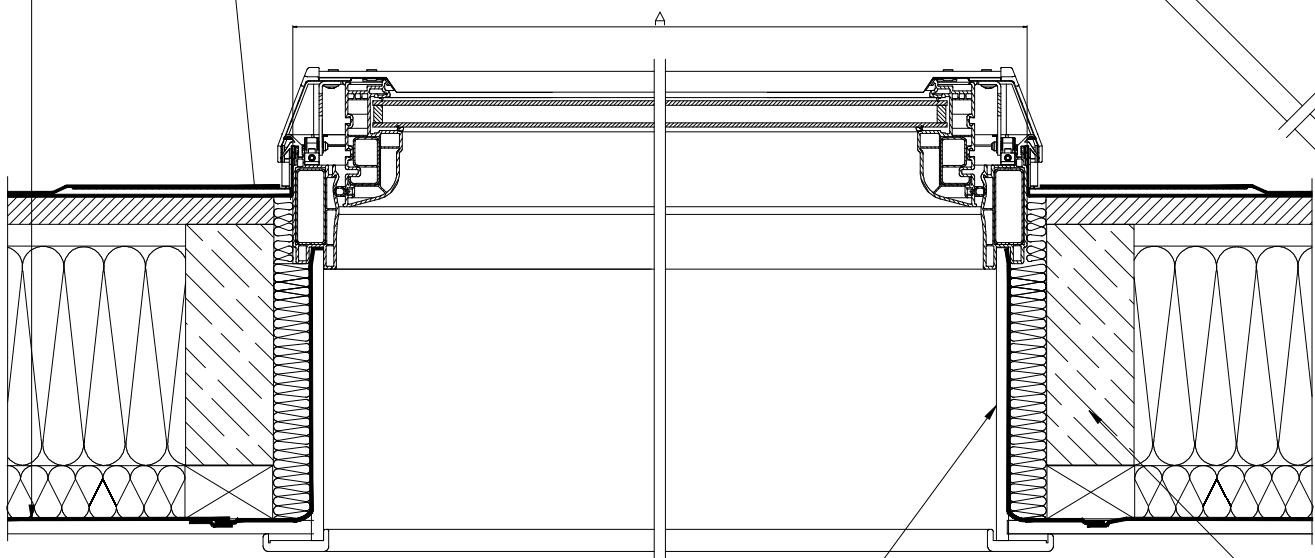

Dodatkowy pas membrany dachowej
lub kotnierz paroprzepuszczalny

Zespół górny kotnierza płaskiego

Zaczepek zespołu górnego
kotnierza płaskiego

PRZEKRÓJ B-B

Pokrycie bitumiczne
Deskiwałe pełne
Izolacja termiczna
Izolacja paroszczelna
Płyty gipsowo - kartonowe

Wykończenie wokół okna

Bok kotnierza płaskiego

PRZEKRÓJ A-A

Wykończenie wokół okna

Krokiew

Zespół dolny
kotnierza płaskiego

Wykończenie wokół okna

Kątownik montażowy

Przekrój pionowy i poziomy: okno dachowe SkyLight Premium z kotnierzem uszczelniającym płaskim do pokryć typu papa / gont bitumiczny.